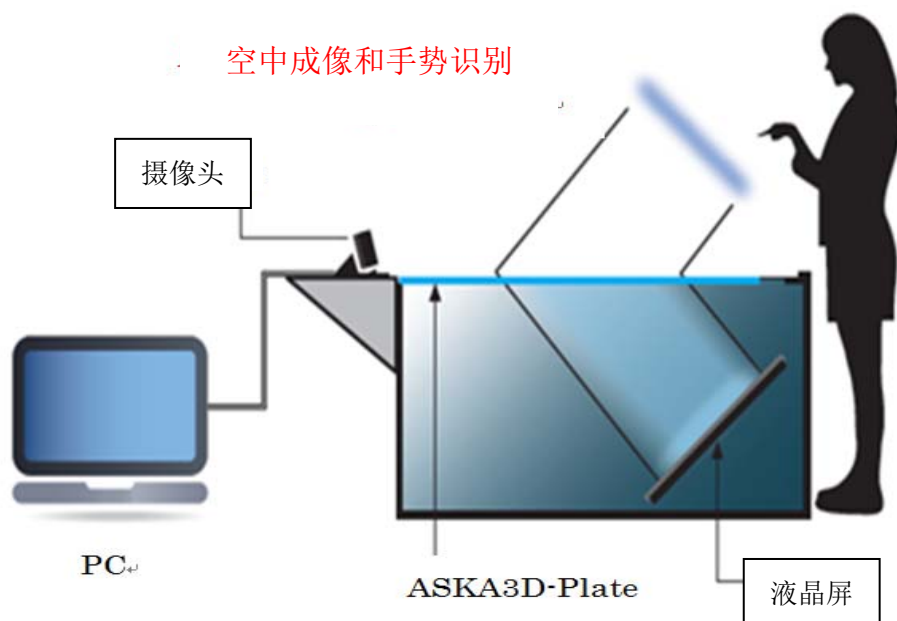

未来的科幻显示

Alplay[®]

空中成像

&

手势识别

您可以在空中影像上点击和滑动输入，

实现互动!!

安全! 干净!

◆系统构成方案

◆系统软件构成

◆对电脑系统的要求

OS/SYSTEM	存储器	处理器
Windows 7, 8, 8.1, 10	4GB~	Core-i5/2GHz~ ※第5代以上

◆ASKA3D-Plate 的规格尺寸

244mmX244mm ; 366mmX366mm
488mmX488mm ; 976mmX976mm