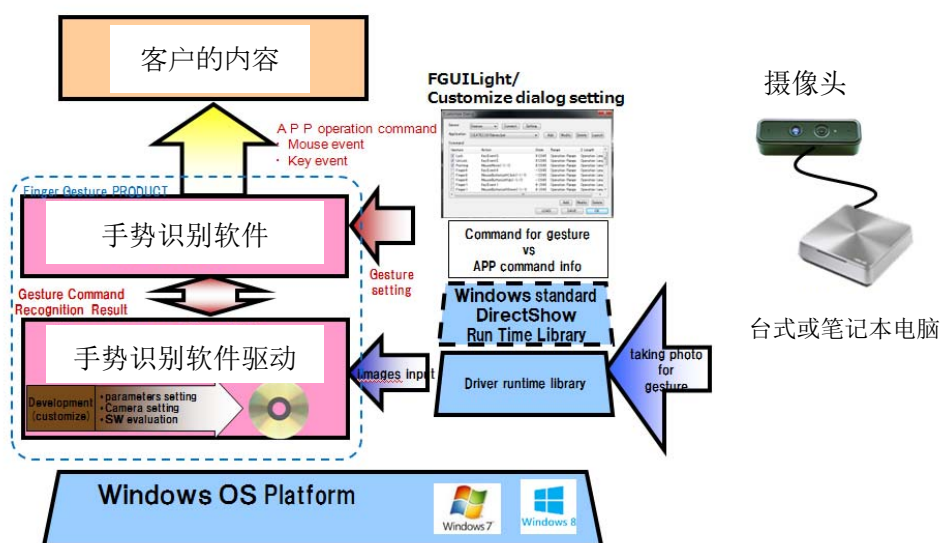

未来的科幻显示

Alplay[®]

空中成像

&

手势识别

您可以在空中影像上点击和滑动输入，

实现互动!!

安全! 干净!

◆系统构成方案

◆系统软件构成

◆对电脑系统的要求

OS/SYSTEM	存储器	处理器
Windows 7, 8, 8.1, 10	4GB~	Core-i5/2GHz~ ※第5代以上

◆ASKA3D-Plate 的规格尺寸

244mmX244mm ; 366mmX366mm
488mmX488mm ; 976mmX976mm